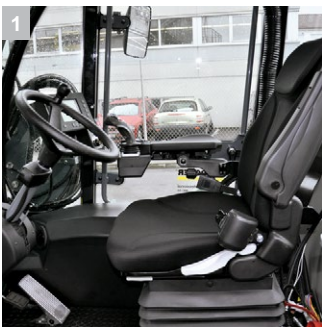

## MIC 84

Мощная универсальная коммунальная машина MIC 84 подходит для круглогодичного использования, в том числе в самых сложных условиях. Также возможно использование в сочетании с фронтальным погрузчиком.

### 1 Повышенный комфорт.

- Просторная кабина с хорошим обзором и обогреваемые сиденья с пневмоамортизаторами, гарантирующие высокий уровень комфорта.
- Низкий уровень шума, снижающий нагрузку на оператора и окружающую среду.

### 2 Центральный многофункциональный дисплей

- На дисплее, все время находящемся в поле зрения водителя, отображаются частота вращения вала двигателя, температура, режим и скорость движения, а также запас топлива и уровень рабочей жидкости.

### 4 Разнообразное навесное оборудование для выполнения различных задач

- Машина может круглый год использоваться для выполнения самых разнообразных работ – ухода за газонами, уборки снега, перевозки грузов и т. д.
- Имеются предустановленные программы для работы с фронтальным погрузчиком, снегоборочными отвалами, косилками и другим навесным оборудованием.