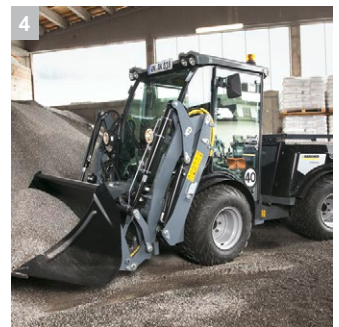

## MIC 84

Мощная универсальная коммунальная машина MIC 84 подходит для круглогодичного использования, в том числе в самых сложных условиях. Также возможно использование в сочетании с фронтальным погрузчиком.

### 2 Центральный многофункциональный дисплей

- На дисплее, все время находящемся в поле зрения водителя, отображаются частота вращения вала двигателя, температура, режим и скорость движения, а также запас топлива и уровень рабочей жидкости.